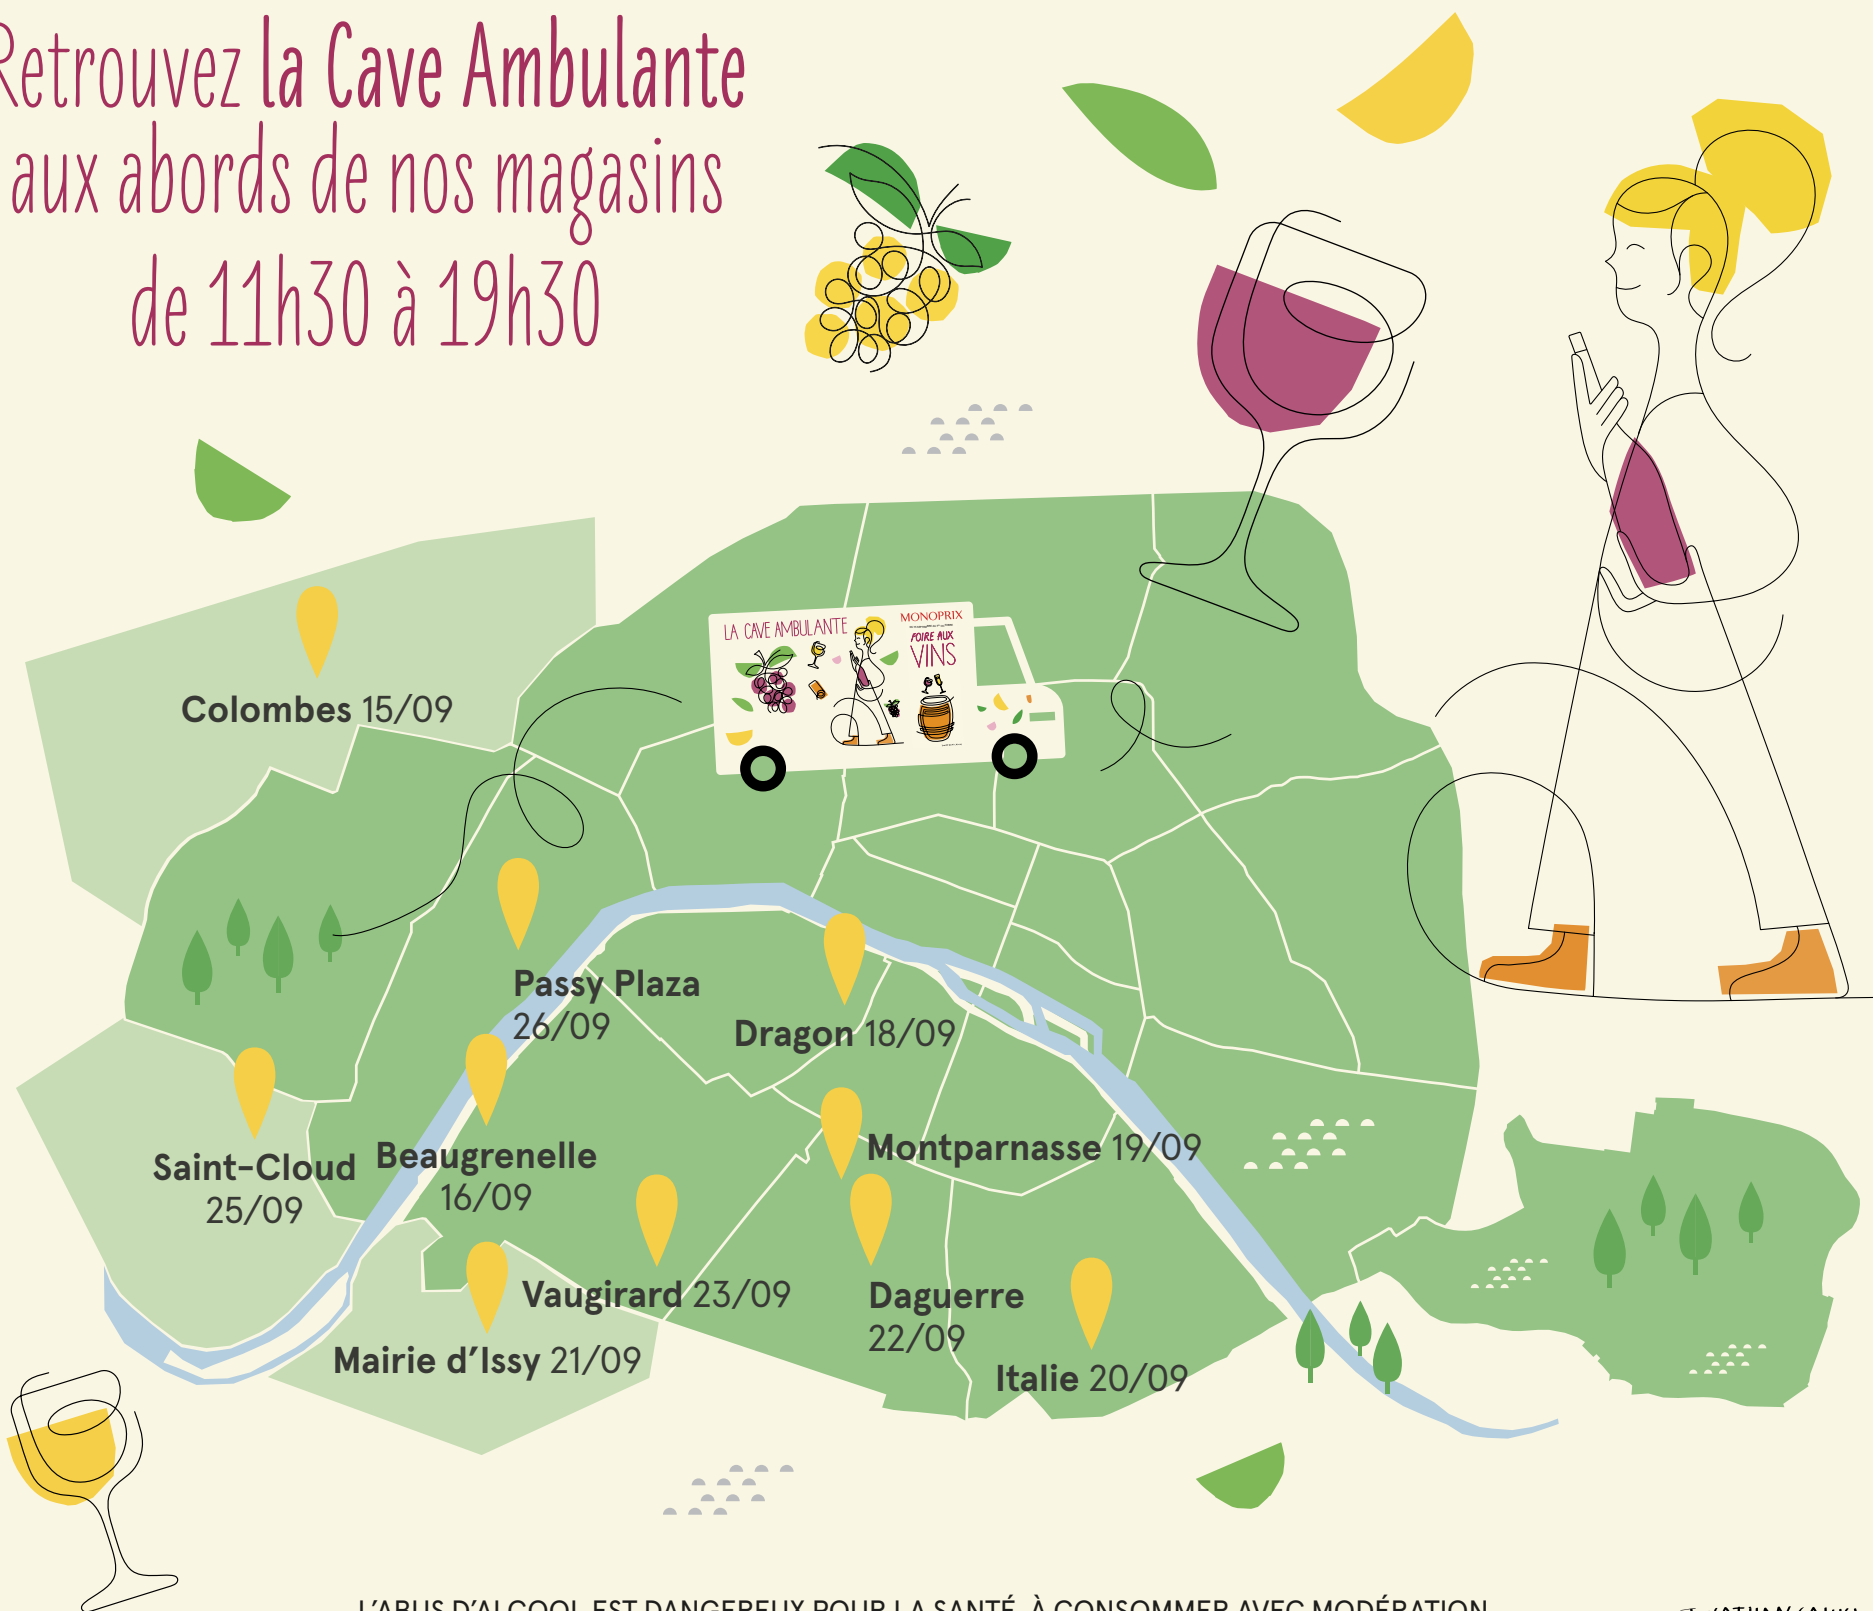

Retrouvez la Cave Ambulante aux abords de nos magasins de 11h30 à 19h30

L'ABUS D'ALCOOL EST DANGEREUX POUR LA SANTÉ, À CONSOMMER AVEC MODÉRATION

JONATHAN CALUGA